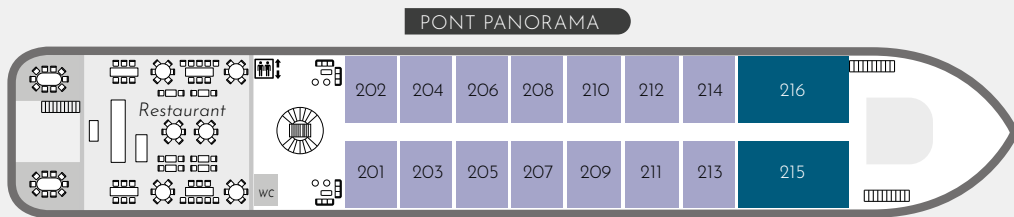

## Plan du Mekong Romance 5 \*

*Longueur : 135 m • Largeur : 11,4 m • Tirant d'eau : 1,3 m • Capacité : 64 passagers • Équipage : 46 membres  
 • Cabines : 32 réparties sur 2 ponts • Courant électrique : 220 v • Monnaie à bord : dollar américain, dong vietnamien et CB • Construction : 2026*

Deluxe Balcon (30 m<sup>2</sup>)
  Suite Armateur (60 m<sup>2</sup>)

Deluxe Balcon (30 m<sup>2</sup>)
  Junior Suite Balcon (54 m<sup>2</sup>)