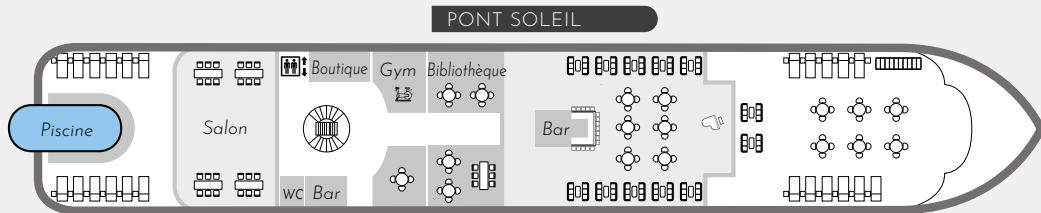

## Plan du Mekong Romance 5 \*

*Longueur : 135 m • Largeur : 11,4 m • Tirant d'eau : 1,3 m • Capacité : 64 passagers • Équipage : 46 membres  
 • Cabines : 32 réparties sur 2 ponts • Courant électrique : 220 v • Monnaie à bord : dollar américain, dong vietnamien et CB • Construction : 2026*

Deluxe Balcon (30 m<sup>2</sup>)
  Suite Armateur (60 m<sup>2</sup>)

Deluxe Balcon (30 m<sup>2</sup>)
  Junior Suite Balcon (54 m<sup>2</sup>)