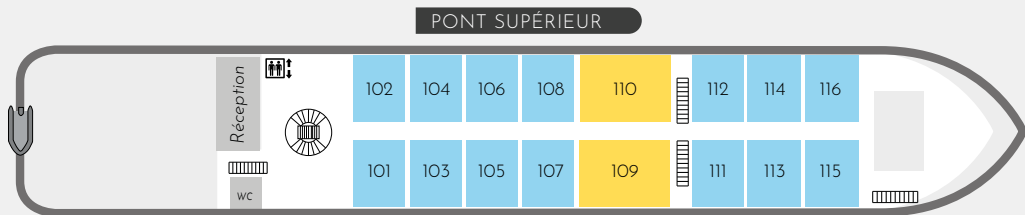

## Plan du Mekong Romance 5 \*

*Longueur : 135 m • Largeur : 11,4 m • Tirant d'eau : 1,3 m • Capacité : 64 passagers • Équipage : 46 membres  
 • Cabines : 32 réparties sur 2 ponts • Courant électrique : 220 v • Monnaie à bord : dollar américain, dong vietnamien et CB • Construction : 2026*

Deluxe Balcon (30 m<sup>2</sup>)
  Suite Armateur (60 m<sup>2</sup>)

Deluxe Balcon (30 m<sup>2</sup>)
  Junior Suite Balcon (54 m<sup>2</sup>)